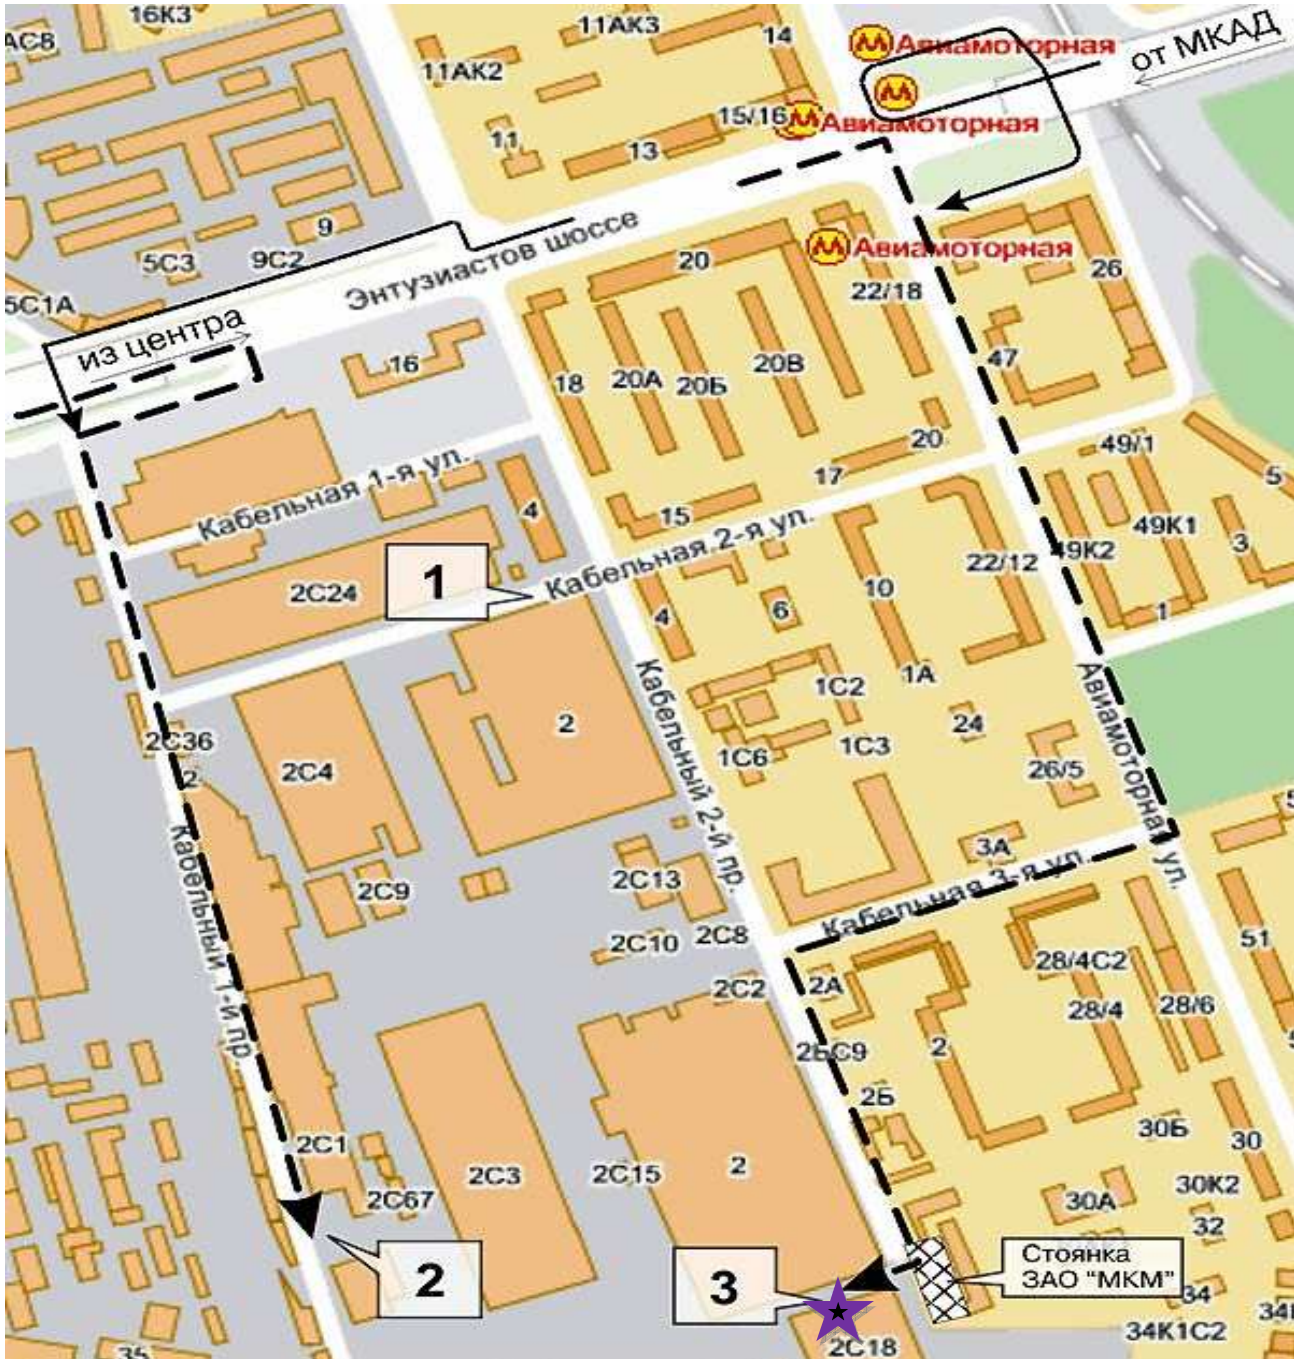

ПАМЯТКА ПО ЗАБОРУ ГРУЗА со склада ЭЛКАР

Время работы : с 9-00 до 17-30, заказывать пропуск лучше заранее (за полдня-день оптимально),
!! ПЕЧАТЬ или ДОВЕРЕННОСТЬ на получение груза ОБЯЗАТЕЛЬНА. Далее необходимо :

1. Заказать пропуск по телефону: (926) 873-42-12 -мобильный тел заведующей складом Ольги Вавиловой или по электронной почте skladelcar@yandex.ru (дата /водитель/марка и номер а/м);
2. Подъехать к проходной №3 (пункт 3 на карте) завода «Москабельмет» по адресу 2-й Кабельный проезд, д. 2, стр.18. знак на схеме - ☆
3. Въехать на территорию завода «Москабельмет». Склад «НПП ЭЛКАР» находится от проходной №3: 100 метров прямо, затем повернуть налево. Тел. (926) 873-42-12

Пункт на карте	Объект	Назначение объекта
1	проходная №1 и бюро пропусков №1	для выезда с территории завода «Москабельмет»
2	проходная №2	для выезда с территории завода «Москабельмет»
3	проходная №3 и бюро пропусков №2	для въезда на территорию завода «Москабельмет» к складу ООО «НПП ЭЛКАР»